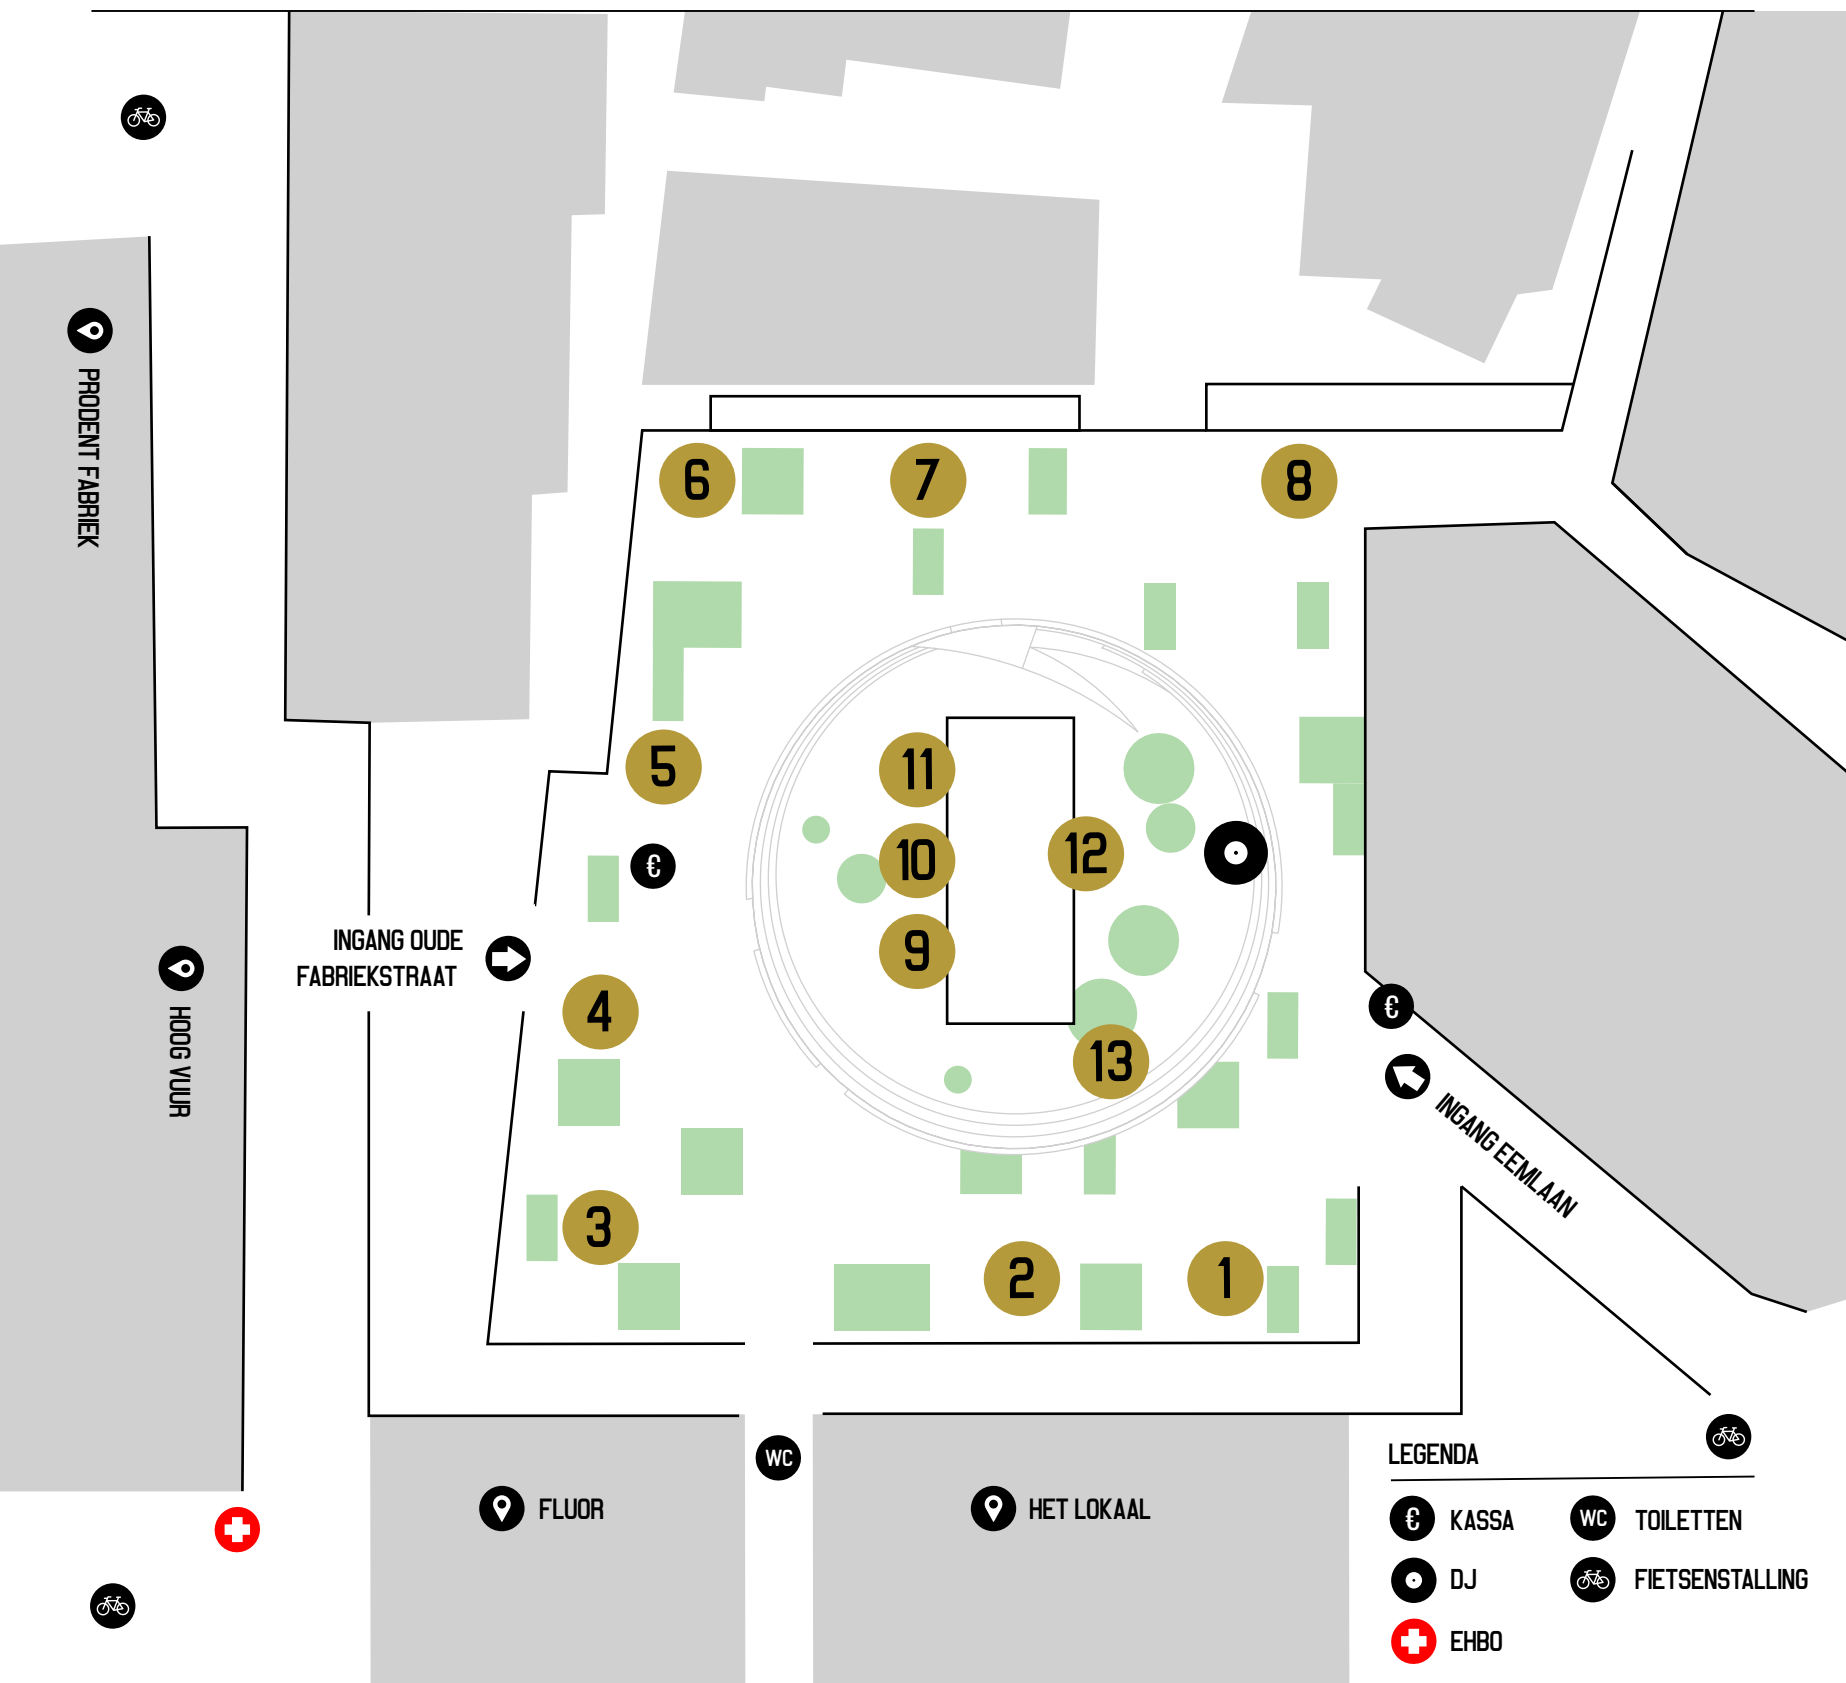

PROEF AMERSFOORT 2026 PLATTEGROND EN INDELING

- | | | | |
|---|--------------------------------|----|-----------------------------------|
| 1 | MERCUURS & TOLLIUS | 8 | BERGPAVILJOEN BISTRONOMIQUE & BAR |
| 2 | VIETNAMESE GASTROBAR NINH BINH | 9 | MARIE CAFE-BRASSERIE |
| 3 | CULINARIST RUUD JANSEN | 10 | RESTAURANT NOVICE |
| 4 | RESTAURANT BUITENHUIS | 11 | ZUSTER MARGAUX |
| 5 | RESTAURANT DE MANDEMAAKER | 12 | GRAND CAFE PROEF |
| 6 | RESTAURANT RAUW | 13 | BLACK COFFEE AND SUPPLIES |
| 7 | BAR BOTECO | | |